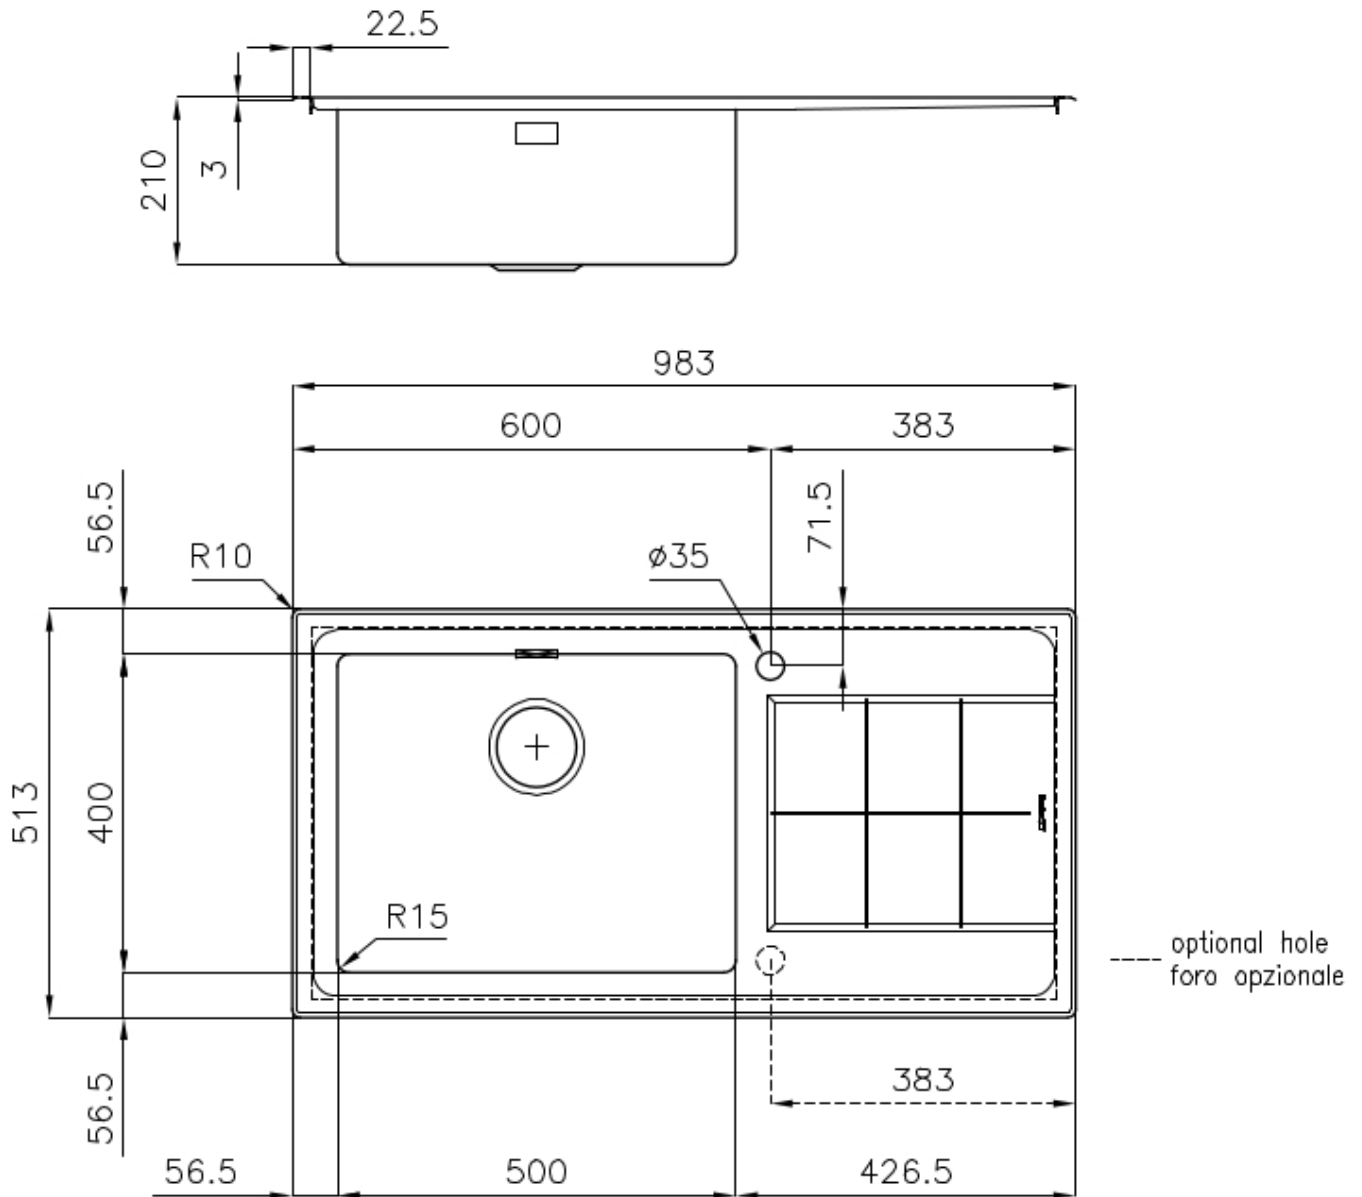

DETTAGLI

Finitura

Spazzolato Foster

Materiale Acciaio inox AISI 304

Bordo Installazione Semifilo

Texture Spazzolato

Base 80 cm

Dimensioni 983x513 mm

Dotazioni standard Ganci di fissaggio, guarnizione, piletta, troppo-pieno e sifone, Imballo in scatola

Fori Mixer 1 foro di serie - 2° foro su richiesta

Foro incasso 950x480 mm

Gocciolatoio Sì

Larghezza 98 cm

Misura vasca 500x400mm

Numero vasche 1 vasca

Piletta Piletta 3,5"

DATI TECNICI

ACCESSORI OPZIONALI

Cestello inox
8612 000

Cestello portapiatti inox
8100 303
* solo in abbinamento con l'accessorio
8644 101

Cestello portapiatti inox
8100 201