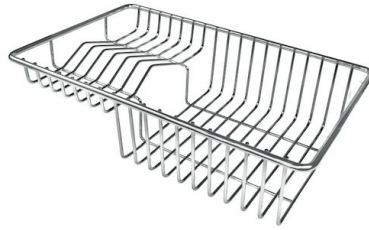

VASCA A RAGGIO STRETTO

Vasche con forme squadrate dal design moderno e con aumentata capienza. Per un'estetica minimal coniugata con la massima praticità.

VASCA PROFONDA

Vasche che raggiungono una profondità importante, oltre i 20 cm, grazie alla evoluta tecnologia produttiva, che offrono grande capienza e praticità in tutte le operazioni di lavaggio.

Dotazioni standard Ganci di fissaggio, guarnizione, piletta, troppo-pieno e sifone, Imballo in scatola

Fori Mixer 1 foro di serie - 2° foro su richiesta

Foro incasso 950x480 mm

Gocciolatoio Sì

Larghezza 98 cm

Misura vasca 500x400mm

Numero vasche 1 vasca

Piletta Piletta 3,5"

DATI TECNICI

ACCESSORI OPZIONALI

Cestello inox
8612 000

Cestello portapiatti inox
8100 303
* solo in abbinamento con l'accessorio
8644 101

Cestello portapiatti inox
8100 201

Griglia portapiatti inox
8100 154

Scolapasta inox
8154 000

Tagliere in cristallo
8631 300

Tagliere in HPDE
8657 001

Tagliere Twin in HDPE
8644 101

Vaschetta bianca
8153 100

**Kit grattugia con supporto per
anello e vassoio di raccolta alimenti**
8159 101
* solo in abbinamento con l'accessorio
8644 101